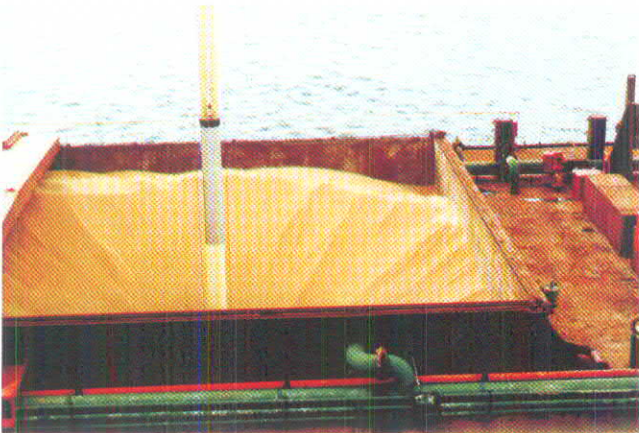

DESCARREGADOR DE NAVIOS MULTIPORT M300  
SHIPUNLOADER MULTIPORT M300

**CARACTERÍSTICAS:**

- Capacidade: 300 t/h
- Produtos: Trigo, Milho, Soja, etc.
- Dimensões: 25 metros de lança
- Tamanho do Navio: Até 60.000 dwt.
- Obs.: A lança pode ser abaixada até o chão.  
Carregamento de caminhões ou Correia Transportadora.

**FEATURES:**

- Capacity: 300 t/h
- Products: Wheat, Corn, Soy, etc.
- Dimensions: 25 m Boom
- Ship Size: Up to 60.000 dwt
- Remarks: Boom can be lowered to the ground.  
Loading of trucks or belt conveyer.